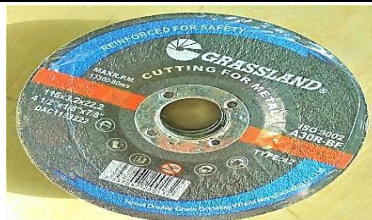

DISCUTM11.5	ديسك قص حديد 11.5 سم GRASSLAND