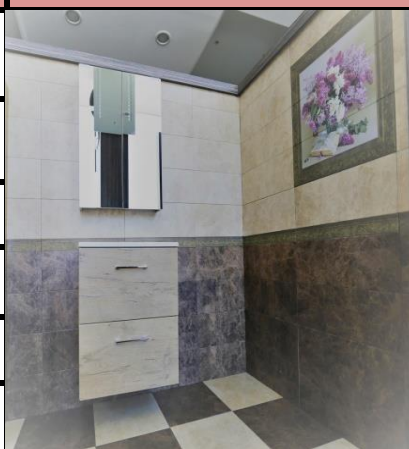

Simplicity tortolla	20*60	
Décor set (2) Paris	20*60	
Simplicity Tortolla	45 *45	1.42
Babylon crema	20*60	1.08
Babylon Marron	20*60	1.08
Babylon Crema	45*45	1.22
Babylon Marron	45*45	1.22
Listelo Ginevra	6*60	
Décor set 3 Ginevra	20*60	
Villa Magna Natural	25*75	1.31
Mosaico Villa Magma Natural	25*75	1.31
Vila Magma Natural	45*45	1.42
DECOR SET(3) LAZIO	25*75	
Home Earth	20*60	1.08
Home beige	20*60	1.08
Décor Aruba Beige 1	20*60	
Décor Aruba Beige 2	20*60	
Dune Beige	20*60	1.08
Décor Set (2) Moira Beige	20*60	
Home Earth	45*45	1.22