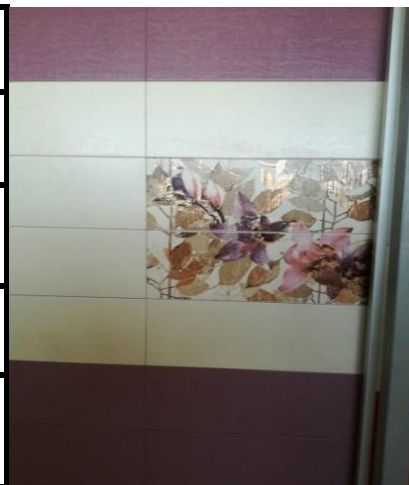

Scarlet Neutro	20*60	1.08
Scarlet Morado	20*60	1.08
Scarlet Neutro	30*30	1.44
Scarlet Morado	30*30	1.44
Décor Set (2)Abbie Morado	20*60	
Jordan Beige	25*50	1.5
Jordan Natural	25*50	1.5
Jordan Beige	45*45	1.42
Jordan Natural	45*45	1.42
Moldura Jordan Beige	2*50	
Moldura Jordan Natural	2*50	
Cenefa Jordan Natural	12.5*50	
Cenefa Jordan Beige I	12.5*50	
décor travi jordan beige	25*50	
décor travi jordan natural		
Décor Mito/Jordan Beige	25*50	
Décor Mito/Jordan Natural	25*50	
Impero Piola	31.6*63.2	1.4
impero Piola	44.7*44.7	1.4
Décor Bel Piola	31.6*63.2	
Décor Impero Piola	31.6*63.2	
Moldura Tibur Piola	5*63.2	
Moldura Tivoli Gold Piola	5*63.2